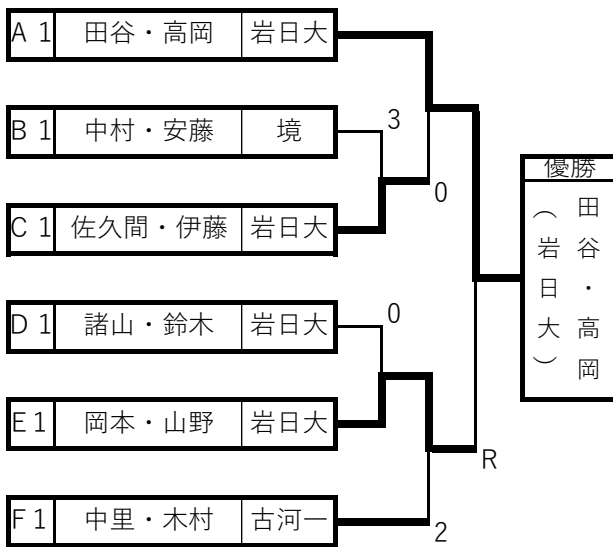

B	選手名	所属	1	2	3	4	勝	負	順
1	中村・安藤	境	△	④	④	④	3	0	1
2	平倉・浅野	下妻二	0	△	1	1	0	3	4
3	宮本・小幡	石下紫	0	④	△	④	2	1	2
4	仲野・菅谷	岩日大	1	④	0	△	1	2	3

E	選手名	所属	1	2	3	4	勝	負	順
1	岡本・山野	岩日大	△	④	④	④	3	0	1
2	遠藤・風見	岩井	0	△	0	0	0	3	4
3	成田・清水	古河一	0	④	△	1	1	2	3
4	齊藤・折原	八千代	1	④	④	△	2	1	2

C	選手名	所属	1	2	3	4	勝	負	順
1	佐久間・伊藤	岩日大	△	④	④	④	3	0	1
2	大塚・今	岩井	0	△	2	2	0	3	4
3	鳥波・笹木	古河一	0	④	△	2	1	2	3
4	桐原・藤枝	岩日大	0	④	④	△	2	1	2

F	選手名	所属	1	2	3	4	勝	負	順
1	由岐・勝倉	境	△	④	3	2	1	2	3
2	中村・後藤	岩井	0	△	0	3	0	3	4
3	中里・木村	古河一	④	④	△	④	3	0	1
4	野沢・島村	岩日大	④	④	2	△	2	1	2

3チームリーグ：①1-2 (3) ②2-3 (1) ③1-3 (2) ※ () は審判

4チームリーグ：①1-2 ②3-4 ③1-3 ④2-4 ⑤1-4 ⑥2-3 (審判については空いてるペアから1名ずつ)

【決勝トーナメント】

1位トーナメント

2位トーナメント

3位トーナメント

令和2年度茨城県高等学校夏季体育大会ソフトテニス競技県西地区大会【女子の部】

令和2年8月1日 古河市市営テニスコート