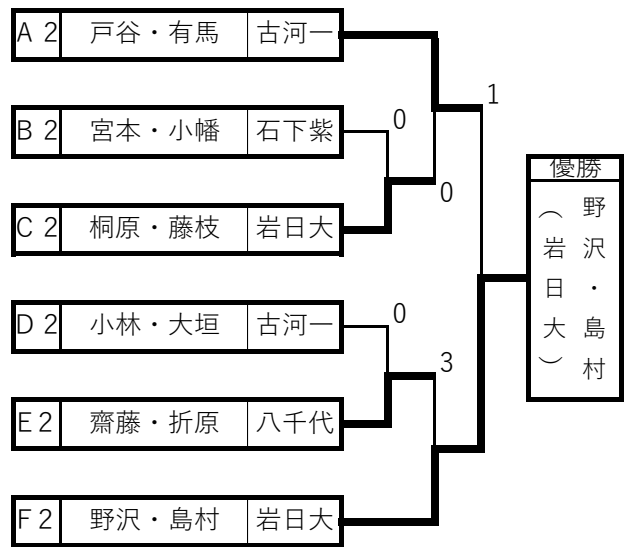

C	選手名	所属	1	2	3	4	勝	負	順
1	佐久間・伊藤	岩日大	△	④	④	④	3	0	1
2	大塚・今	岩井	0	△	2	2	0	3	4
3	鳥波・笹木	古河一	0	④	△	2	1	2	3
4	桐原・藤枝	岩日大	0	④	④	△	2	1	2

F	選手名	所属	1	2	3	4	勝	負	順
1	由岐・勝倉	境	△	④	3	2	1	2	3
2	中村・後藤	岩井	0	△	0	3	0	3	4
3	中里・木村	古河一	④	④	△	④	3	0	1
4	野沢・島村	岩日大	④	④	2	△	2	1	2

3チームリーグ：①1-2 (3) ②2-3 (1) ③1-3 (2) ※ () は審判

4チームリーグ：①1-2 ②3-4 ③1-3 ④2-4 ⑤1-4 ⑥2-3 (審判については空いてるペアから1名ずつ)

【決勝トーナメント】

1位トーナメント

2位トーナメント

3位トーナメント

令和2年度茨城県高等学校夏季体育大会ソフトテニス競技県西地区大会【女子の部】

令和2年8月1日 古河市市営テニスコート

【予選リーグ・7ゲーム】

A	選手名	所属	1	2	3	4	勝	負	順
1	鶴見・大久保	古河一	/	④	④	④	3	0	1
2	張替・石山	岩井	0	/	2	1	0	3	4
3	石島・初見	八千代	0	④	/	1	1	2	3
4	佐口・増田	岩日大	0	④	④	/	2	1	2

① 1-2, 3-4 ② 1-3, 2-4 ③ 1-4, 2-3

B	選手名	所属	1	2	3	勝	負	順
1	皆川・郡司	下館二	/	④	0	1	1	2
2	宮内・飯田	岩井	1	/	1	0	2	3
3	長谷川・阪井	古河一	④	④	/	2	0	1

① 1-2 ② 2-3 ③ 1-3

【決勝トーナメント・7ゲーム】