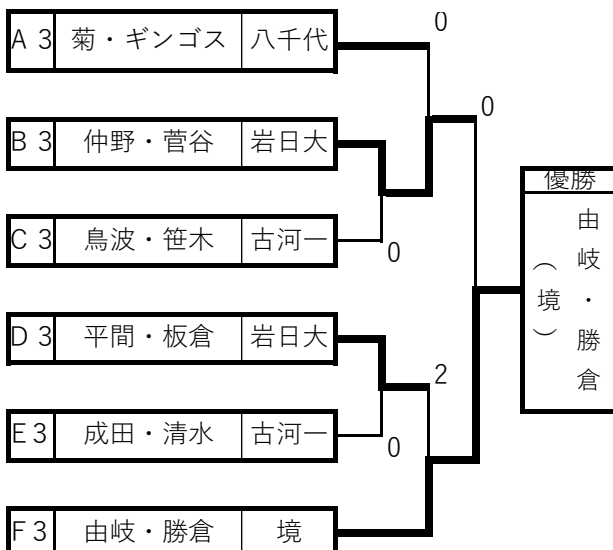

C	選手名	所属	1	2	3	4	勝	負	順
1	佐久間・伊藤	岩日大	△	④	④	④	3	0	1
2	大塚・今	岩井	0	△	2	2	0	3	4
3	鳥波・笹木	古河一	0	④	△	2	1	2	3
4	桐原・藤枝	岩日大	0	④	④	△	2	1	2

F	選手名	所属	1	2	3	4	勝	負	順
1	由岐・勝倉	境	△	④	3	2	1	2	3
2	中村・後藤	岩井	0	△	0	3	0	3	4
3	中里・木村	古河一	④	④	△	④	3	0	1
4	野沢・島村	岩日大	④	④	2	△	2	1	2

3チームリーグ：①1-2 (3) ②2-3 (1) ③1-3 (2) ※ () は審判

4チームリーグ：①1-2 ②3-4 ③1-3 ④2-4 ⑤1-4 ⑥2-3 (審判については空いてるペアから1名ずつ)

【決勝トーナメント】

1位トーナメント

2位トーナメント

3位トーナメント

令和2年度茨城県高等学校夏季体育大会ソフトテニス競技県西地区大会【女子の部】

令和2年8月1日 古河市市営テニスコート

【予選リーグ・7ゲーム】

A	選手名	所属	1	2	3	4	勝	負	順
1	鶴見・大久保	古河一	/	④	④	④	3	0	1
2	張替・石山	岩井	0	/	2	1	0	3	4
3	石島・初見	八千代	0	④	/	1	1	2	3
4	佐口・増田	岩日大	0	④	④	/	2	1	2

① 1-2, 3-4 ② 1-3, 2-4 ③ 1-4, 2-3

B	選手名	所属	1	2	3	勝	負	順
1	皆川・郡司	下館二	/	④	0	1	1	2
2	宮内・飯田	岩井	1	/	1	0	2	3
3	長谷川・阪井	古河一	④	④	/	2	0	1

① 1-2 ② 2-3 ③ 1-3

【決勝トーナメント・7ゲーム】